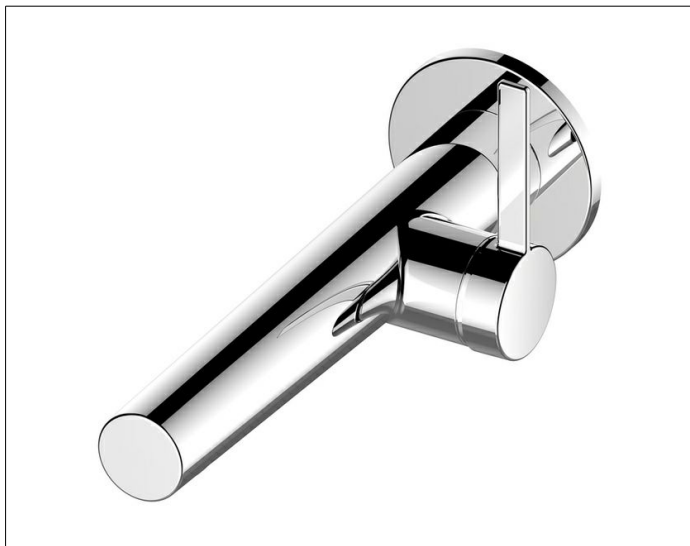

IXMO

59516072101 Einhebel-Waschtismischer

PRODUKT

ZEICHNUNG

PRODUKTBESCHREIBUNG

für UP Montage, DN 15, mit runder Rosette,
Mischwasserkartusche mit keramischen Dichtscheiben
Luftsprudler SLIM SSR M 24x1, Strahlwinkel verstellbar
Durchflussbegrenzung auf 7,6 l/min.
passend für Grundkörper Art.-Nr. 59916 000075
geräuschgeprüft

OBERFLÄCHE

Edelstahl-finish

ABMESSUNG

Ausladung 243 mm/IXMO Pure

AUSSCHREIBUNGSTEXT

KEUCO Einhebel-Waschtismischer 59516072101
Einhebel-Waschtismischer in Edelstahl-finish,
aus entzinkungsarmen Messing,
für UP-Montage, mit runder Rosette,
hochwertige Mischwasserkartusche mit
keramischen Dichtscheiben,
Betätigungshebel aus Metall,
Rosettendurchmesser 72 mm, Stärke 6 mm,
Auslaufdurchmesser 36 mm,
Grundkörperdurchmesser 88 mm (inkl. Hebeleinheit),
Gesamtausladung 265 mm, Wasseraustritt bei 245 mm,
Luftsprudler M24x1, Strahlwinkel verstellbar +/-8°
Durchflussbegrenzung auf 7,6 l/min.

Hinweis:
passender Grundkörper 59916000075