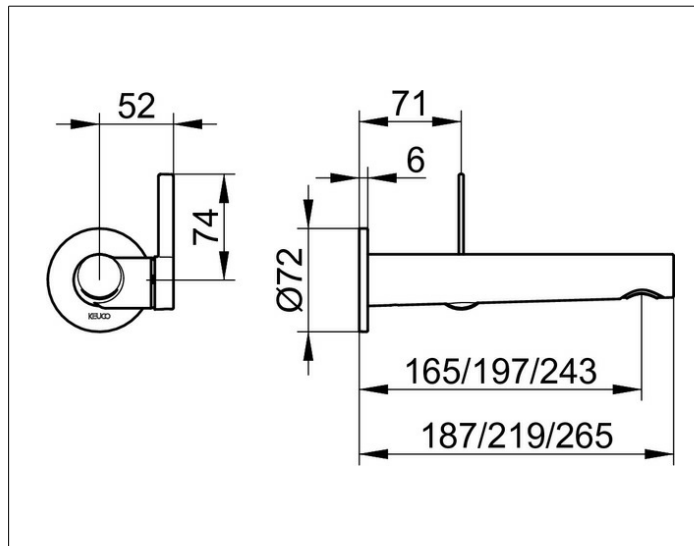

IXMO

59516072101 Einhebel-Waschtismischer

PRODUKT

ZEICHNUNG

PRODUKTBESCHREIBUNG

für UP Montage, DN 15, mit runder Rosette,
Mischwasserkartusche mit keramischen Dichtscheiben
Luftsprudler SLIM SSR M 24x1, Strahlwinkel verstellbar
Durchflussbegrenzung auf 7,6 l/min.
passend für Grundkörper Art.-Nr. 59916 000075
geräuschgeprüft

OBERFLÄCHE

Edelstahl-finish

ABMESSUNG

Ausladung 243 mm/IXMO Pure

AUSSCHREIBUNGSTEXT

KEUCO Einhebel-Waschtismischer 59516072101
Einhebel-Waschtismischer in Edelstahl-finish,
aus entzinkungsarmen Messing,
für UP-Montage, mit runder Rosette,
hochwertige Mischwasserkartusche mit
keramischen Dichtscheiben,
Betätigungshebel aus Metall,
Rosettendurchmesser 72 mm, Stärke 6 mm,
Auslaufdurchmesser 36 mm,
Grundkörperdurchmesser 88 mm (inkl. Hebeleinheit),
Gesamtausladung 265 mm, Wasseraustritt bei 245 mm,
Luftsprudler M24x1, Strahlwinkel verstellbar +/-8°
Durchflussbegrenzung auf 7,6 l/min.

Hinweis:
passender Grundkörper 59916000075