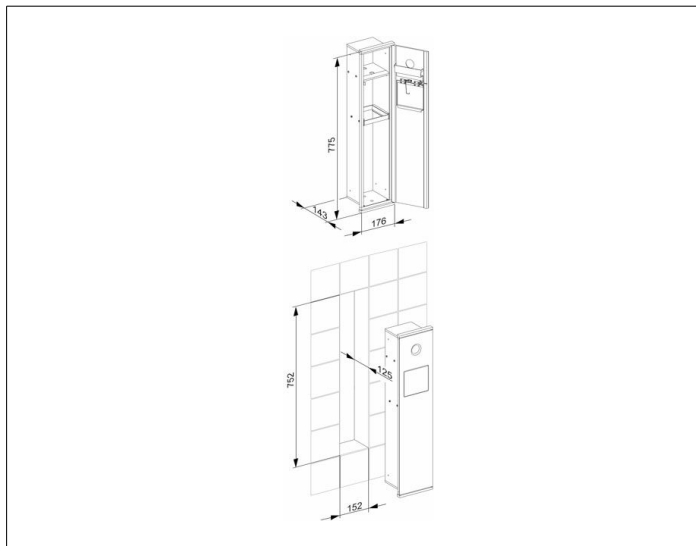

**Plan Integral**

**44976011701 Modul WC 2**

**PRODUKT**

**ZEICHNUNG**

**PRODUKTBESCHREIBUNG**

für die Wandeinbau-Montage  
 Front: Aluminium lackiert  
 wahlweise Aluminium silber (RAL 9006) oder weiß (RAL 9010)  
 Wandeinbaukorpus: Stahlblech verzinkt und lackiert  
 komplett, bestehend aus:  
 - Hygienebeutelspender  
 (inklusive Erstausrüstung Hygienebeutel)  
 - Hygieneabfallsammler

**OBERFLÄCHE**

verchromt/Aluminium lackiert/links

**ABMESSUNG**

176 x 775 x 143 mm

**AUSSCHREIBUNGSTEXT**

KEUCO PLAN INTEGRAL WC Modul 2, 44976011701  
 für die Wandeinbau-Montage  
 Zeitloses WC Modul in funktionellem Design

Korpus:  
 Stahlblech, gekantet,  
 verzinkt und pulverbeschichtet (RAL 9006 Aluminium silber),  
 Montagelöcher kopf- und bodenseitig,  
 Fachböden aus Aluminium (E6, EV1),  
 Deckblenden aus Zinkdruckguss, verchromt

Ausschnittsmaße: Höhe 752 mm, Breite 152 mm, Tiefe 125 mm