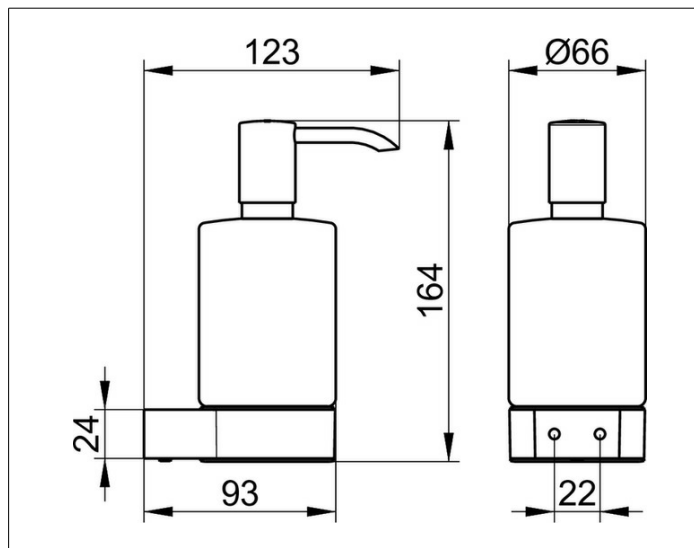

Plan
14953019000 Lotionspender

PRODUKT

ZEICHNUNG

PRODUKTBESCHREIBUNG

Echtkristall mattiert, komplett mit Halter und Pumpe
 Füllmenge: ca. 250 ml
 Dosiermenge: ca. 0,5 ml/Hub

OBERFLÄCHE

verchromt

AUSSCHREIBUNGSTEXT

KEUCO PLAN Lotionspender 14953019000
 Hochglanzverchromter Lotionspender, Wandmodell
 komplett mit herausnehmbarem Echtkristalleinsatz
 für leichtes Reinigen und leichtes Befüllen
 hochwertige und langlebige Pumpe
 Füllmenge ca. 250 ml, für handelsübliche Flüssigseifen
 Dosiermenge ca. 0,5 ml/Hub
 Grundkörperdurchmesser 66 mm, Höhe 162 mm, Ausladung 123 mm
 Der Lotionspender wird verdeckt angebracht
 Lieferung inkl. korrosionsfreiem Befestigungsmaterial