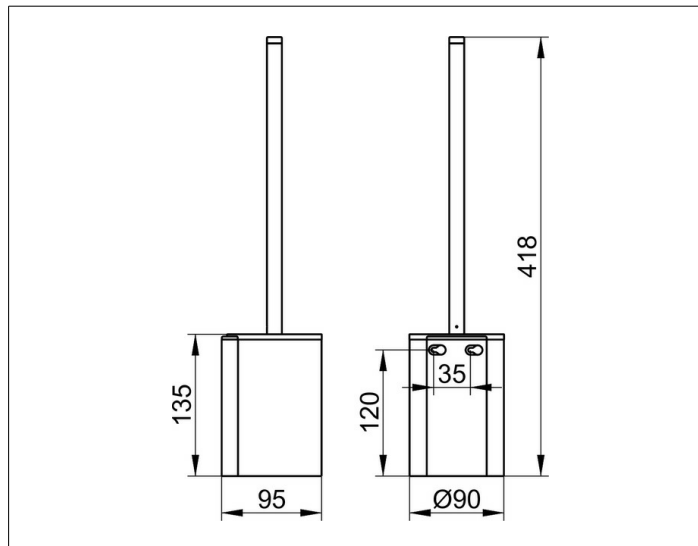

Plan

14972170200 Toilettenbürstengarnitur

PRODUKT

ZEICHNUNG

PRODUKTBESCHREIBUNG

komplett mit Kunststoff-Einsatz schwarz,
Bürste mit Griff und Ersatzbürstenkopf schwarz

OBERFLÄCHE

Aluminium silber-eloxiert (E6 EV1)

AUSSCHREIBUNGSTEXT

KEUCO PLAN Toilettenbürstengarnitur 14972170200
Toilettenbürstengarnitur aus silber-eloxiertem Aluminium (E6 EV1)
in ästhetischem, funktionalem Design, Wandmodell,
komplett mit Kunststoff-Einsatz schwarz,
sowie Bürste mit Griff und Ersatzbürstenkopf
herausnehmbarer Kunststoff-Einsatz für leichtes Reinigen
Höhe 135 mm (Höhe inklusive Bürste 399 mm),
Durchmesser 90 mm, Ausladung 95 mm
Die Toilettenbürstengarnitur wird verdeckt angebracht
Lieferung inkl. korrosionsfreiem Befestigungsmaterial