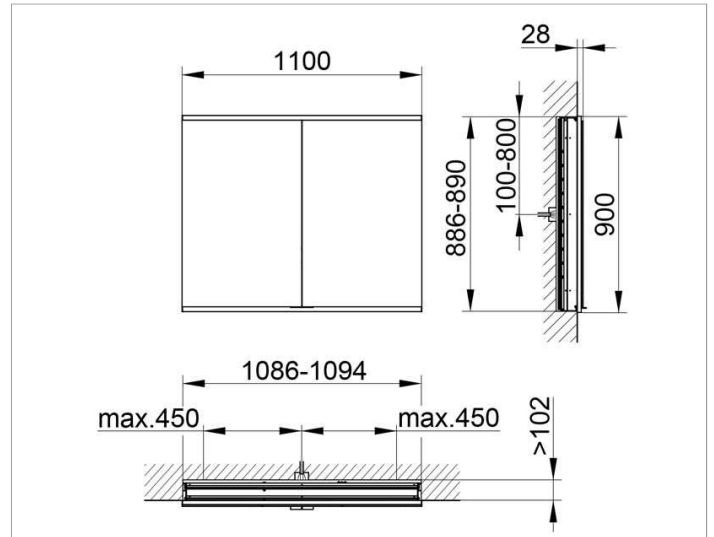

Royal Modular 2.0
800220111000200 Spiegelschrank

PRODUKT

ZEICHNUNG

EEK: A++, A+, A,

OBERFLÄCHE

silber-eloxiert

ABMESSUNG

1100 x 900 x 120 mm