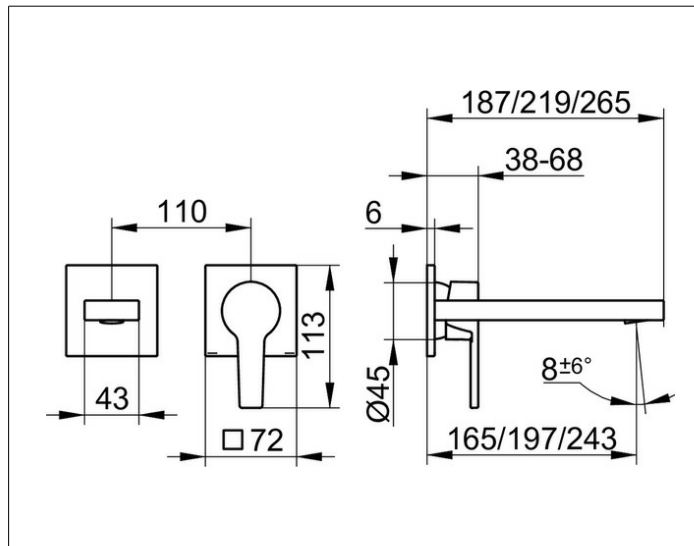

Edition 11

51116030201 Einhebel-Waschtismischer

PRODUKT

ZEICHNUNG

PRODUKTBESCHREIBUNG

für UP Montage, DN 15,
 Mischwasserkartusche mit keramischen Dichtscheiben
 und Temperaturbegrenzung
 Luftsprudler SLIM SSR M 24x1, Strahlwinkel verstellbar,
 Durchflussbegrenzung auf 7,6 l/min.
 passend für Grundkörper Art.-Nr. 59916 000070
 geräuschgeprüft

OBERFLÄCHE

Bronze gebürstet

ABMESSUNG

Ausladung 165 mm

AUSSCHREIBUNGSTEXT

KEUCO EDITION 11 Einhebel-Waschtismischer 51116030201
 Einhebel-Waschtismischer mit hochwertiger PVD-Beschichtung,
 Bronze gebürstet, in geradlinigem Design
 und klarer, geometrischer Formensprache,
 für Unterputz Montage,
 hochwertige Mischwasserkartusche mit keramischen Dichtscheiben und
 Temperaturbegrenzung
 Luftsprudler SLIM SSR M 24x1, Strahlwinkel verstellbar +/- 6°,
 Höhe 110 mm, Breite 176 mm, Gesamtausladung 187 mm
 Durchflussbegrenzung auf 7,6 l/min.

Hinweis:
 passender für Grundkörper Art.-Nr. 59916000070