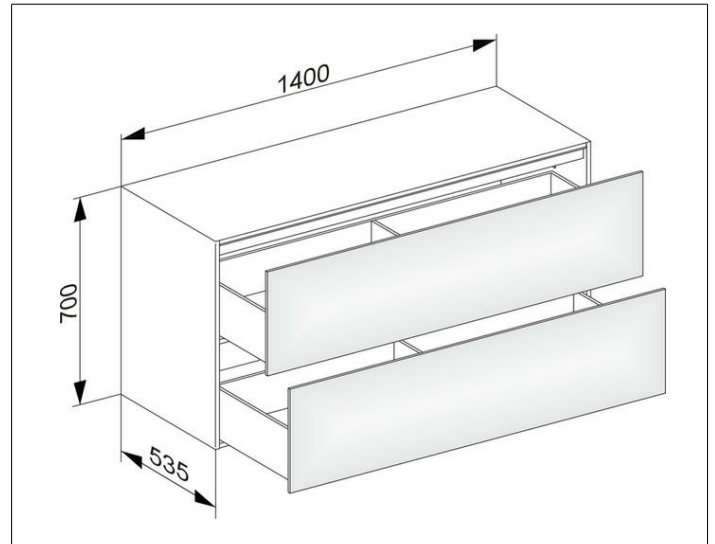

Edition 11

31327300100 Sideboard

PRODUKT

ZEICHNUNG

EEK: F , 10 kWh/1000h

OBERFLÄCHE

weiß/Glas weiß

ABMESSUNG

1400 x 700 x 535 mm