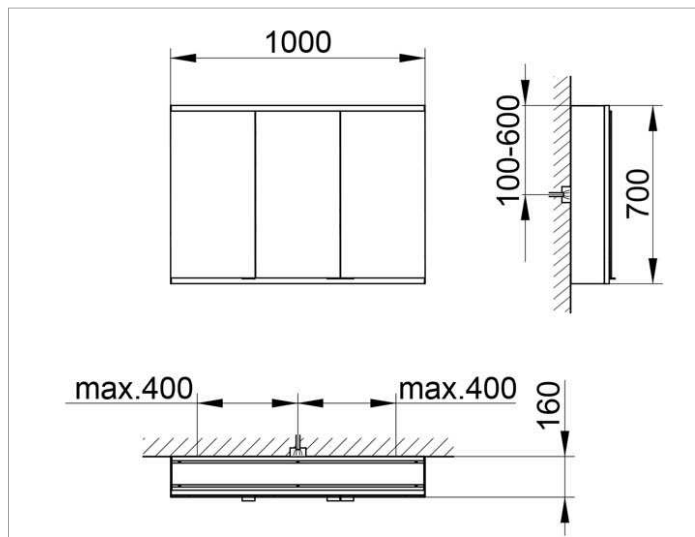

Royal Modular 2.0
800301100100200 Spiegelschrank

PRODUKT

ZEICHNUNG

OBERFLÄCHE

silber-eloxiert

ABMESSUNG

1000 x 700 x 160 mm