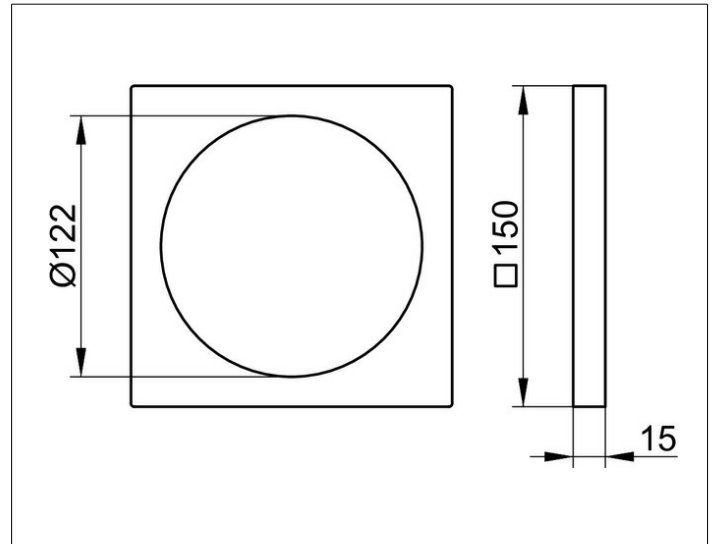

Armaturezubehör
59970010182 Verlängerungs-Rosette

PRODUKT

ZEICHNUNG

PRODUKTBESCHREIBUNG

eckig, aus Messing, 15 mm
 zur Montage zwischen Fliesen und Fertigset
 bei Einbau der FLEXX.BOXX in Wände mit
 geringer Wandstärke, Einbautiefe 65 - 80 mm

OBERFLÄCHE

verchromt

ABMESSUNG

Höhe 15 mm