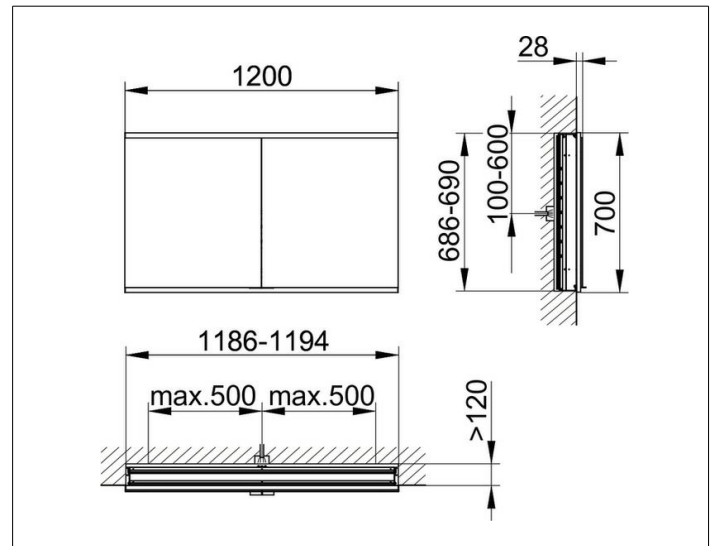

Royal Modular 2.0
800200120000200 Spiegelschrank

PRODUKT

ZEICHNUNG

OBERFLÄCHE

silber-eloxiert

ABMESSUNG

1200 x 700 x 120 mm