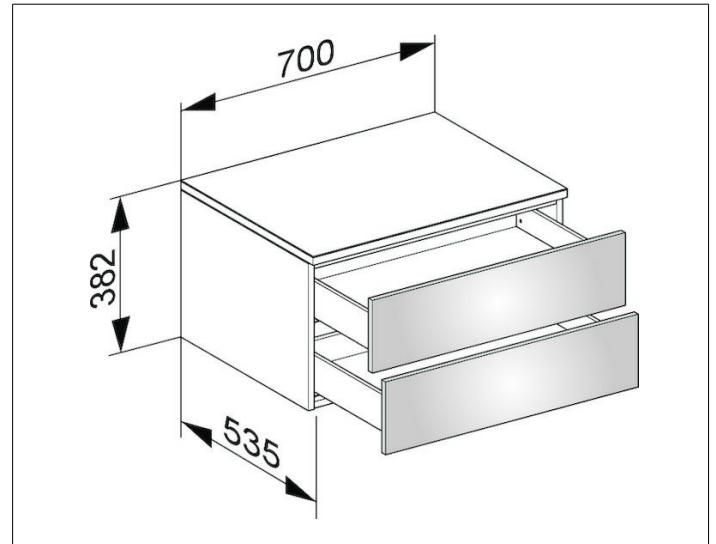

Edition 400

31742680000 Sideboard

PRODUKT

ZEICHNUNG

OBERFLÄCHE

Nussbaum/Nussbaum

ABMESSUNG

700 x 382 x 535 mm