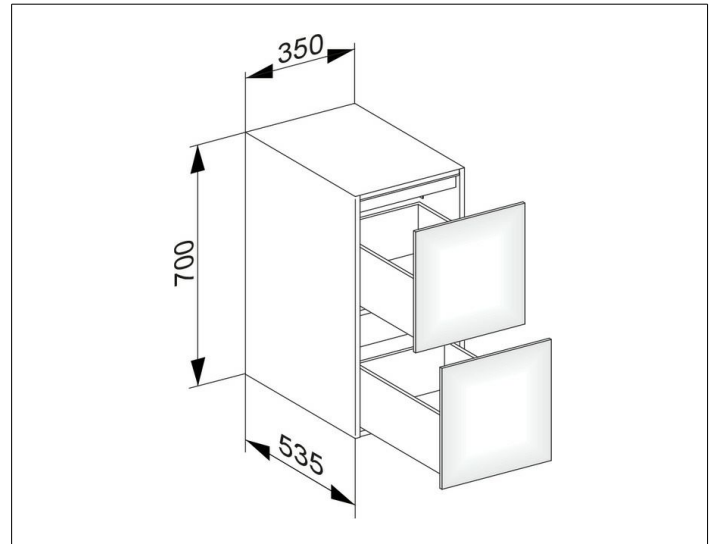

Edition 11

31321370000 Sideboard

PRODUKT

ZEICHNUNG

OBERFLÄCHE

trüffel/trüffel

ABMESSUNG

350 x 700 x 535 mm