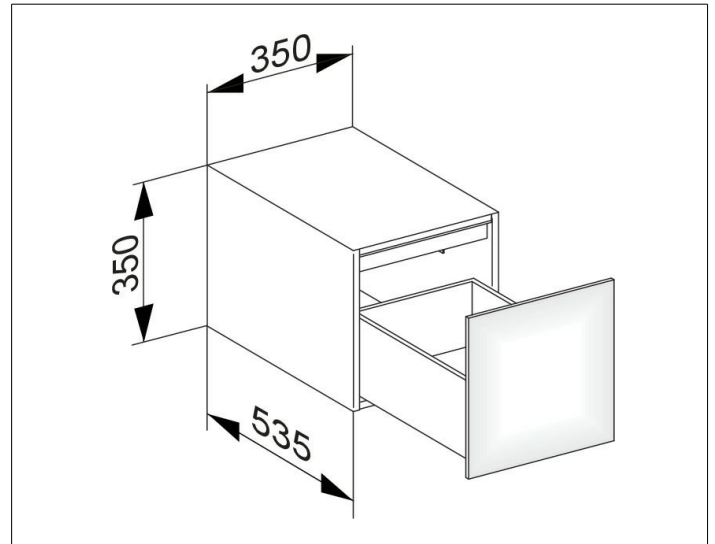

Edition 11

31320890100 Sideboard

PRODUKT

ZEICHNUNG

EEK: F , 2 kWh/1000h

OBERFLÄCHE

Eiche-hell Furnier/Eiche-hell Furnier

ABMESSUNG

350 x 350 x 535 mm