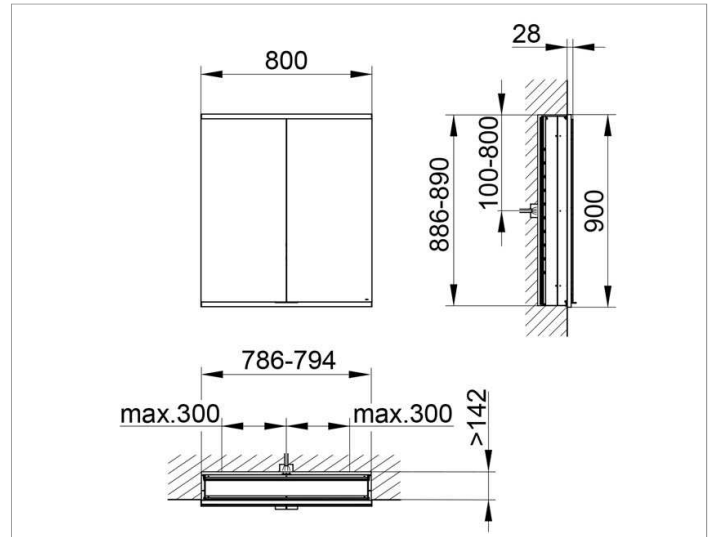

Royal Modular 2.0
800200081100300 Spiegelschrank

PRODUKT

ZEICHNUNG

OBERFLÄCHE

silber-eloxiert

ABMESSUNG

800 x 900 x 160 mm