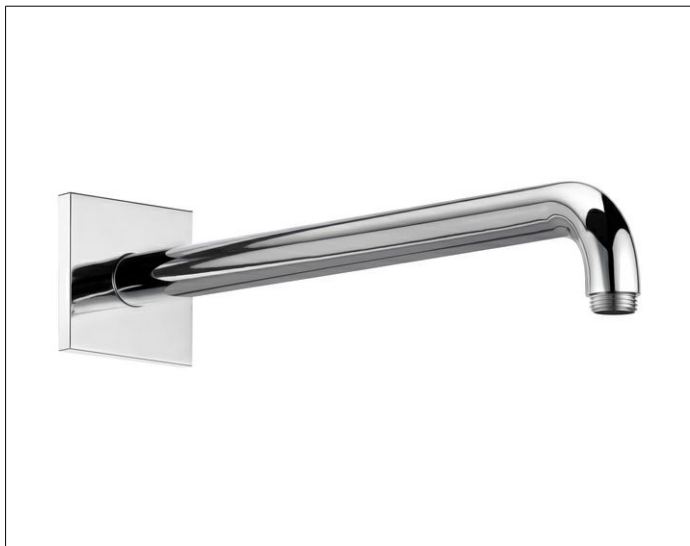

Edition 300

53088050402 Brausearm DN 15

PRODUKT

ZEICHNUNG

PRODUKTBESCHREIBUNG

für Wandanschluss, mit eckiger Rosette,
Möglichkeit der Ausrichtung zur Wand ($90^\circ \pm 2^\circ$) und
zum Wandanschluß ($90^\circ \pm 5^\circ$)

OBERFLÄCHE

Nickel gebürstet

ABMESSUNG

Ausladung 450 mm

AUSSCHREIBUNGSTEXT

KEUCO Brausearm für Wandanschluss 53088050402
Brausearm für Wandanschluss mit hochwertiger PVD-Beschichtung,
Nickel gebürstet, G 1/2 Zoll, mit eckiger Rosette,
Rosette 80 mm x 80 mm,
Möglichkeit zur Ausrichtung zur Wand ($90^\circ \pm 2^\circ$) und
zum Wandanschluss ($90^\circ \pm 5^\circ$),
Gesamtausladung: 462 mm