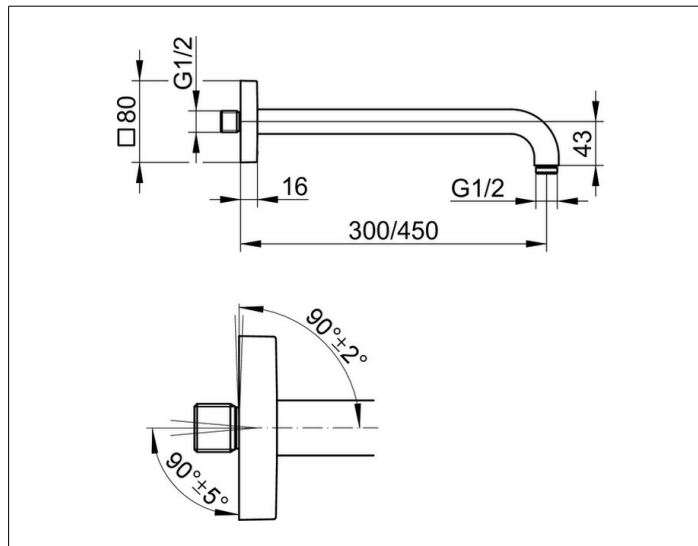

Edition 300

53088050402 Brausearm DN 15

PRODUKT

ZEICHNUNG

PRODUKTBESCHREIBUNG

für Wandanschluss, mit eckiger Rosette,
Möglichkeit der Ausrichtung zur Wand ($90^\circ \pm 2^\circ$) und
zum Wandanschluß ($90^\circ \pm 5^\circ$)

OBERFLÄCHE

Nickel gebürstet

ABMESSUNG

Ausladung 450 mm

AUSSCHREIBUNGSTEXT

KEUCO Brausearm für Wandanschluss 53088050402
Brausearm für Wandanschluss mit hochwertiger PVD-Beschichtung,
Nickel gebürstet, G 1/2 Zoll, mit eckiger Rosette,
Rosette 80 mm x 80 mm,
Möglichkeit zur Ausrichtung zur Wand ($90^\circ \pm 2^\circ$) und
zum Wandanschluss ($90^\circ \pm 5^\circ$),
Gesamtausladung: 462 mm

Hinweis:
Passende UP Funktionseinheit
59547000170