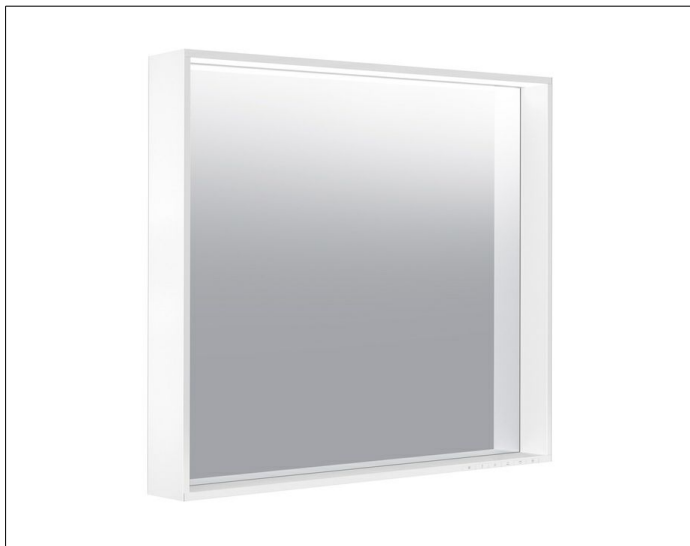

X-Line

33298142503 Lichtspiegel

PRODUKT

ZEICHNUNG

PRODUKTBESCHREIBUNG

mit Spiegelheizung (mittig platziert),
 stufenlos einstellbare Lichtfarbe von 2700 Kelvin (warmweiß)
 bis 6500 Kelvin (Tageslicht)
 umlaufender Aluminium-Rahmen, lackiert
 Bedienung:
 Tastenfeld mit kapazitiver Touch-Sensorik,
 DALI-steuerbar
 Spiegelheizung:
 Optische Anzeige der Aufheizphase,
 automatische Abschaltung nach 20 Minuten
 Beleuchtung:
 LED (Lebensdauer > 30.000 Stunden),
 Hauptlicht (Ober- und Wandbeleuchtung) und
 Waschtischbeleuchtung separat stufenlos dimmbar
 sowie ein-/ausschaltbar
 EEK: C ,

OBERFLÄCHE

trüffel

ABMESSUNG

800 x 700 x 105 mm