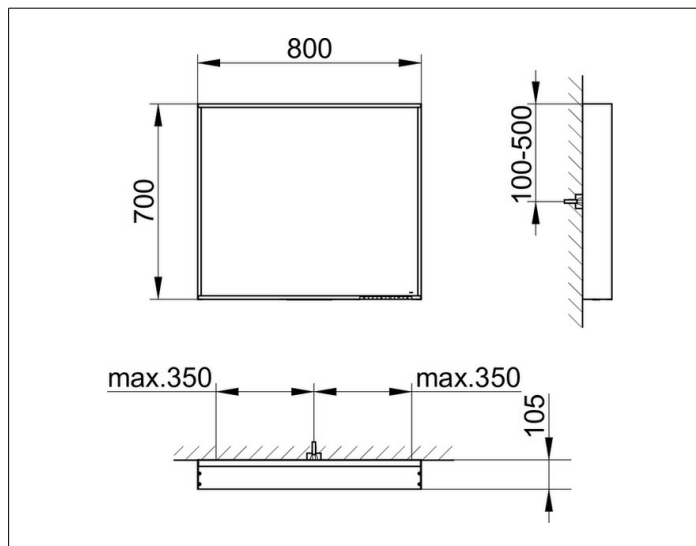

X-Line

33298142503 Lichtspiegel

PRODUKT

ZEICHNUNG

PRODUKTBESCHREIBUNG

mit Spiegelheizung (mittig platziert),
 stufenlos einstellbare Lichtfarbe von 2700 Kelvin (warmweiß)
 bis 6500 Kelvin (Tageslicht)
 umlaufender Aluminium-Rahmen, lackiert
 Bedienung:
 Tastenfeld mit kapazitiver Touch-Sensorik,
 DALI-steuerbar
 Spiegelheizung:
 Optische Anzeige der Aufheizphase,
 automatische Abschaltung nach 20 Minuten
 Beleuchtung:
 LED (Lebensdauer > 30.000 Stunden),
 Hauptlicht (Ober- und Wandbeleuchtung) und
 Waschtischbeleuchtung separat stufenlos dimmbar
 sowie ein-/ausschaltbar
 EEK: C ,

OBERFLÄCHE

trüffel

ABMESSUNG

800 x 700 x 105 mm