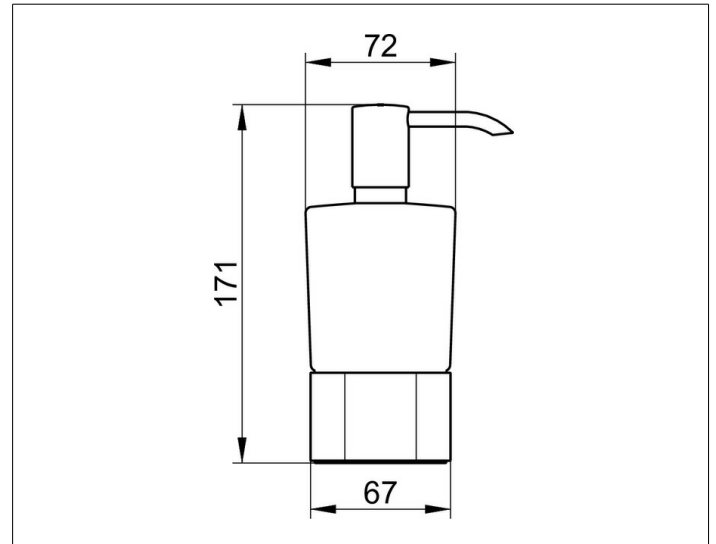

Elegance

11654009001 Lotionspender

PRODUKT

ZEICHNUNG

PRODUKTBESCHREIBUNG

Opalglas mattiert, lose