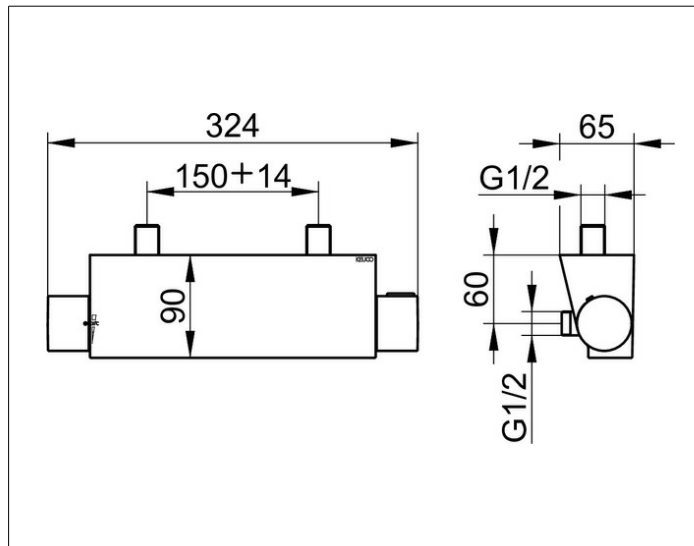

Edition 11

51126030100 Thermostatarmatur DN 15 für Brause

**PRODUKT**

**ZEICHNUNG**

**PRODUKTBESCHREIBUNG**

für AP Montage, Griff mit 50% Mengenbegrenzung,  
 Sicherheitssperre bei 38 °C,  
 Stichmaß 150 +/- 14 mm,  
 Schlauchanschluss DN15,  
 Durchflussmenge für Handbrause begrenzt auf 15 l/min.  
 Eigensicher gegen Rückfließen,  
 für Durchlauferhitzer geeignet, geräuschgeprüft

**OBERFLÄCHE**

Bronze gebürstet

**AUSSCHREIBUNGSTEXT**

KEUCO EDITION 11 Thermostatbatterie  
 DN 15 für Brause 51126030100  
 Thermostatbatterie mit hochwertiger PVD-Beschichtung,  
 Bronze gebürstet, in geradlinigem Design und klarer, geometrischer  
 Formensprache,  
 für Aufputz-Montage, Sicherheitssperre bei 38°,  
 Griff mit 50 % Mengenbegrenzung, Eigensicher gegen Rückfließen,  
 Schlauchanschluss DN 15, für Durchlauferhitzer geeignet,  
 Breite 324 mm, Ausladung 90 mm  
 Stichmaß 150 mm, Toleranzklasse +/- 14 mm