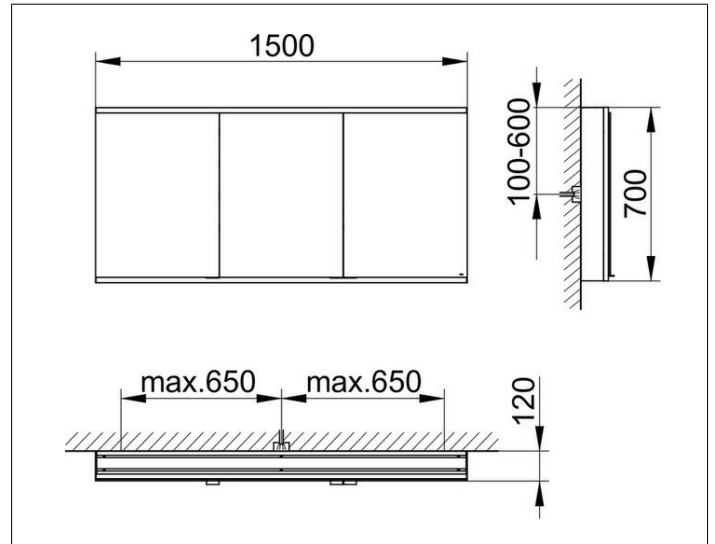

Royal Modular 2.0  
800311150000300 Spiegelschrank

**PRODUKT**

**ZEICHNUNG**

EEK: A++, A+, A ,

**OBERFLÄCHE**

silber-eloxiert

**ABMESSUNG**

1500 x 700 x 120 mm