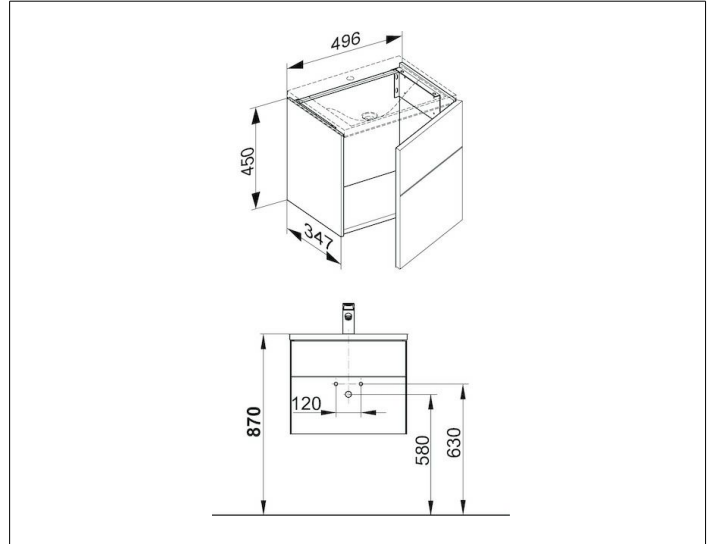

**Royal Reflex**

**34090140002 Waschtischunterbau**

**PRODUKT**

**ZEICHNUNG**

**PRODUKTBESCHREIBUNG**

passend zum Mineralguss-Waschtisch Artikel-Nr. 34091/315001  
1-türig, mit Tür-Anschlagdämpfung

**OBERFLÄCHE**

trüffel/trüffel

**ABMESSUNG**

496 x 450 x 347 mm