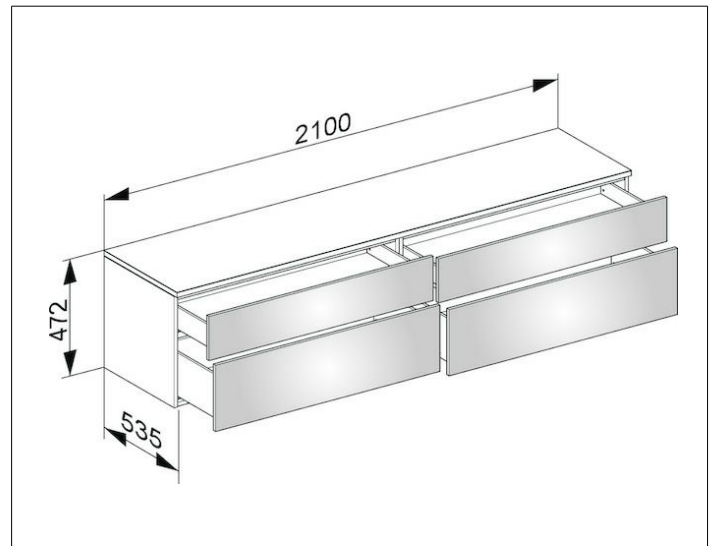

Edition 400

3177380000 Sideboard

PRODUKT

ZEICHNUNG

OBERFLÄCHE

weiß Hochglanz/Glas anthrazit klar

ABMESSUNG

2100 x 472 x 535 mm