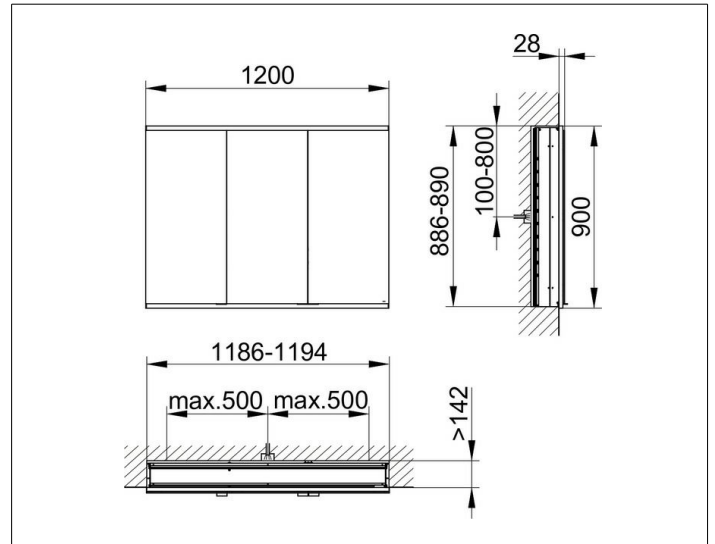

Royal Modular 2.0  
800310121100000 Spiegelschrank

PRODUKT

ZEICHNUNG

EEK: C ,

OBERFLÄCHE

silber-eloxiert

ABMESSUNG

1200 x 900 x 160 mm