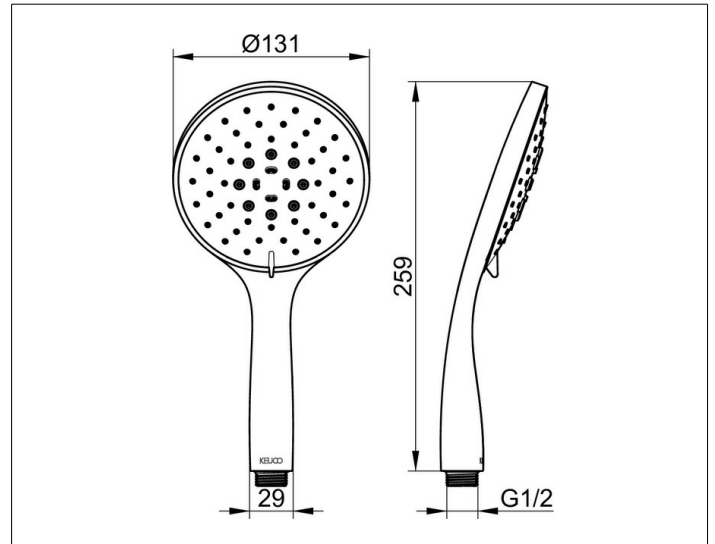

Edition 400

51580050300 Handbrause

PRODUKT

ZEICHNUNG

PRODUKTBESCHREIBUNG

mit Antikalk-System
 3 Strahlarten: Normal-, Soft-, Massagestrahl
 mit ECO AIR Funktion
 Durchflussmenge 10 l/min.
 auch für Durchlauferhitzer geeignet

OBERFLÄCHE

Nickel gebürstet

AUSSCHREIBUNGSTEXT

KEUCO Edition 400 Handbrause, 51580050300
 Handbrause mit hochwertiger PVD-Beschichtung,
 Nickel gebürstet, Durchflussmenge 10 l/min.,
 verfügt über drei Strahlarten:
 Normal-, Soft- und Massagestrahl,
 mit Antikalk-System und ECO AIR Funktion,
 auch für Durchlauferhitzer geeignet