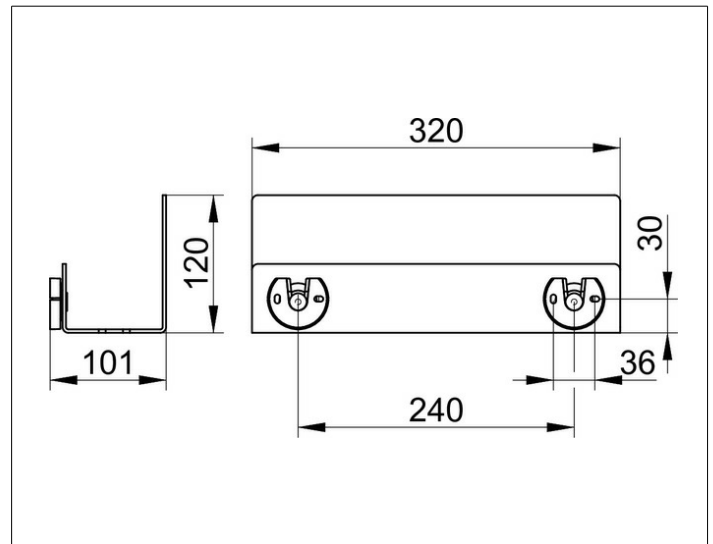

**Duschablagen**

24952370000 Duschablage

**PRODUKT**

**ZEICHNUNG**

**PRODUKTBESCHREIBUNG**

Wandmontage, abnehmbar, mit verdeckter Befestigung, mit Ablaufschlitzen und integrierten Haken

**OBERFLÄCHE**

schwarz matt

**ABMESSUNG**

320 x 120 x 90 mm

**AUSSCHREIBUNGSTEXT**

KEUCO Collection Duschablagen Duschablage  
 Wandmontage, abnehmbar, mit verdeckter Befestigung,  
 mit Ablaufschlitzen und integriertem Haken  
 320 x 120 x 90mm  
 Oberfläche schwarzgrau (RAL 7021)