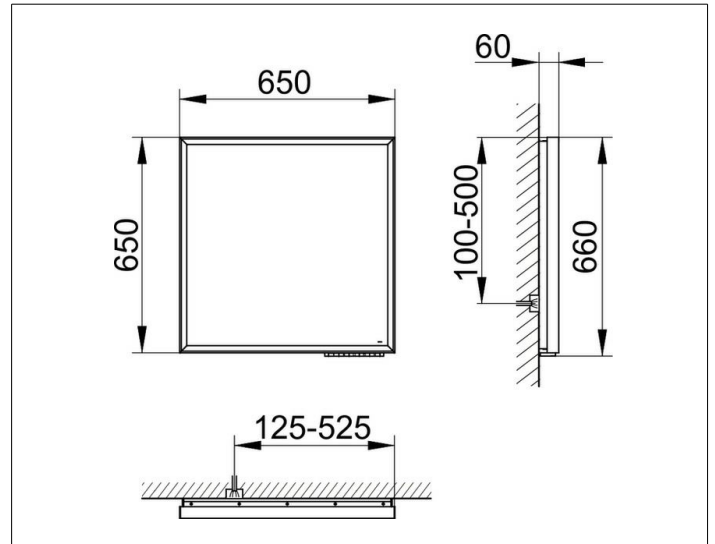

**Royal Lumos**  
**14597171500 Lichtspiegel**

**PRODUKT**

**ZEICHNUNG**

**PRODUKTBESCHREIBUNG**

stufenlos einstellbare Lichtfarbe von 2700 Kelvin (warmweiß)  
 bis 6500 Kelvin (Tageslicht),  
 umlaufender Aluminium-Rahmen, silber-eloxiert  
 Bedienung:  
 Tastenfelder mit kapazitiver Touch-Sensorik,  
 integrierte Nebenstellenfunktion für z. B. Raumschalter  
 Beleuchtung:  
 LED (Lebensdauer > 30.000 Std.)  
 Rahmenbeleuchtung und Waschtischbeleuchtung  
 separat stufenlos dimmbar und ein-/ausschaltbar  
 EEK: C , 48 kWh/1000h

**OBERFLÄCHE**

48 Watt

**ABMESSUNG**

650 x 650 x 60 mm