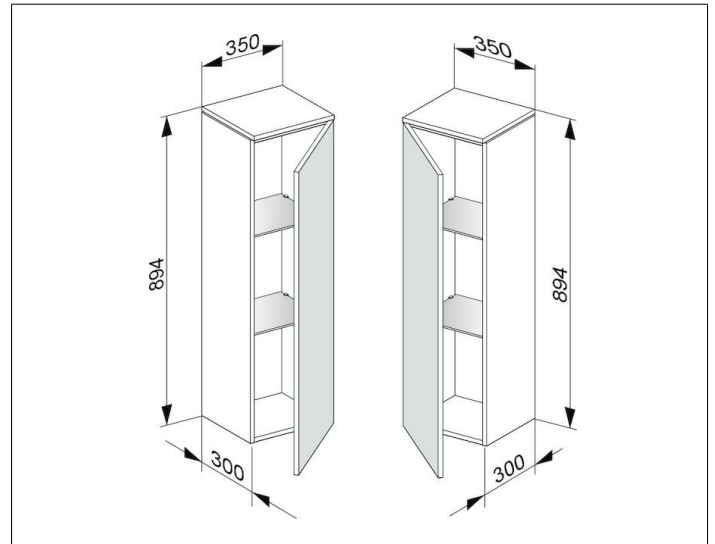

Edition 400

3172080001 Mittelschrank

**PRODUKT**

**ZEICHNUNG**

**OBERFLÄCHE**

weiß Hochglanz/Glas anthrazit klar

**ABMESSUNG**

350 x 894 x 300 mm