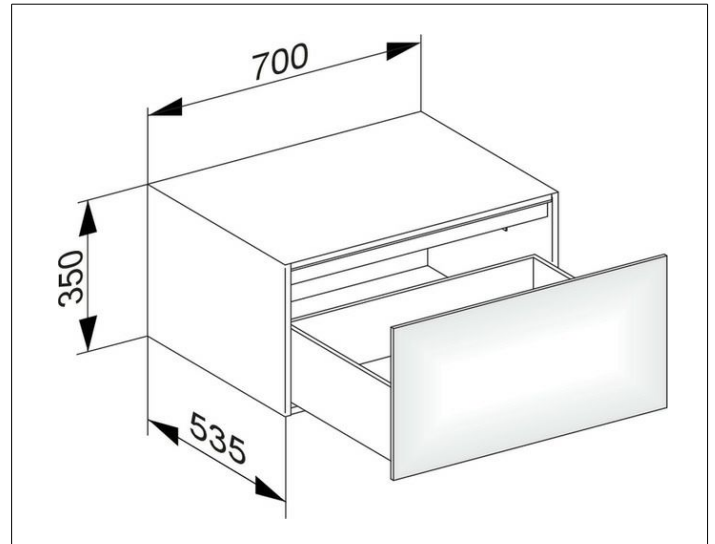

Edition 11

31322110000 Sideboard

PRODUKT

ZEICHNUNG

OBERFLÄCHE

anthrazit/Glas anthrazit

ABMESSUNG

700 x 350 x 535 mm