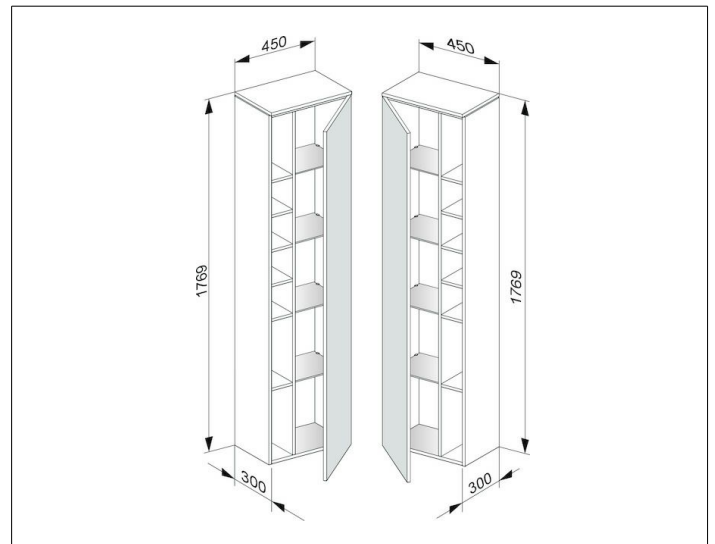

Edition 400

31735390002 Hochschrank

PRODUKT

ZEICHNUNG

OBERFLÄCHE

anthrazit/anthrazit

ABMESSUNG

450 x 1769 x 300 mm