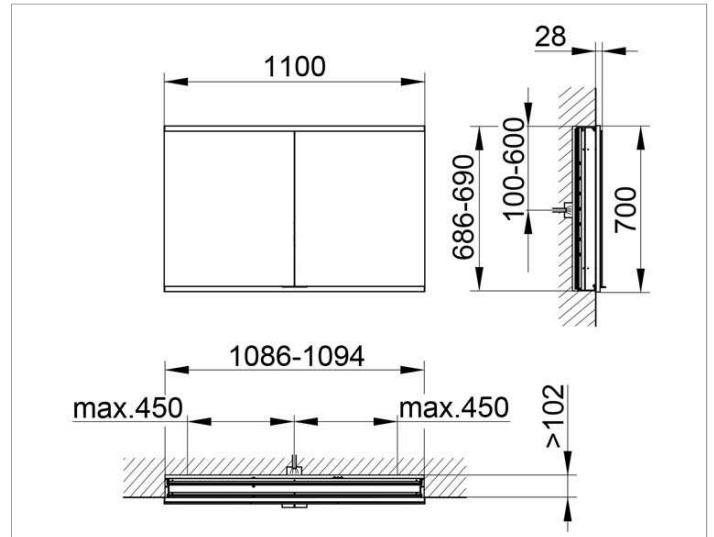

Royal Modular 2.0
800200110000200 Spiegelschrank

PRODUKT

ZEICHNUNG

OBERFLÄCHE

silber-eloxiert

ABMESSUNG

1100 x 700 x 120 mm