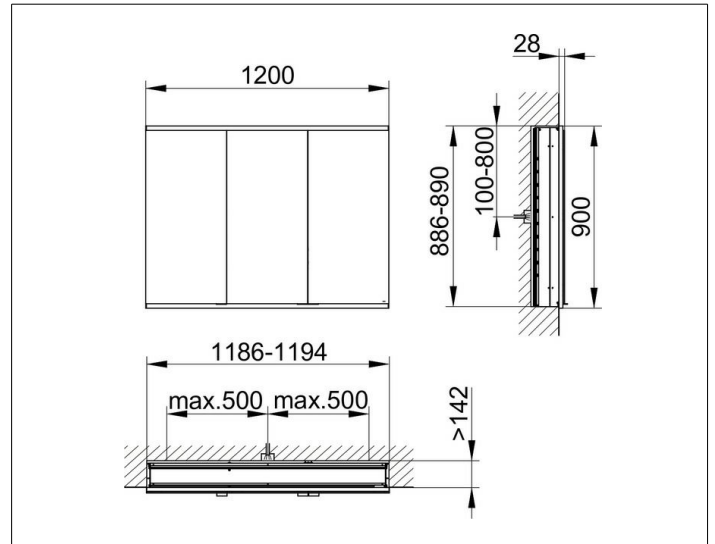

Royal Modular 2.0
800310121100300 Spiegelschrank

PRODUKT

ZEICHNUNG

EEK: C ,

OBERFLÄCHE

silber-eloxiert

ABMESSUNG

1200 x 900 x 160 mm