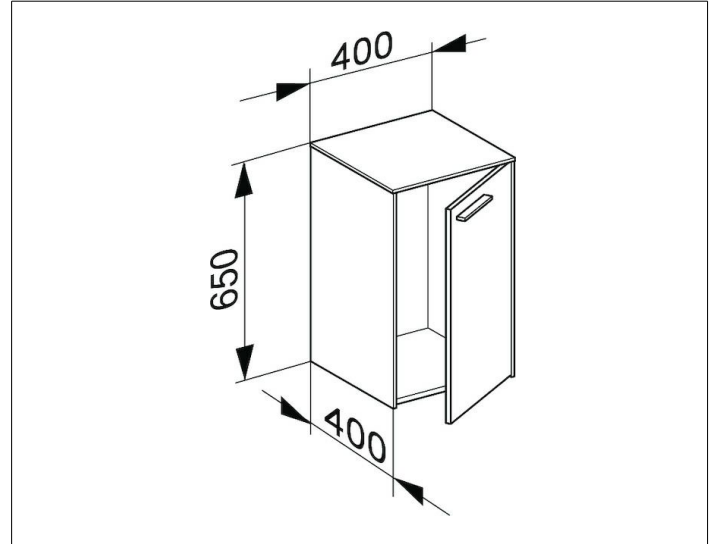

Royal 60  
32110430002 Unterschrank

**PRODUKT**

**ZEICHNUNG**

**OBERFLÄCHE**

weiß matt/weiß matt

**ABMESSUNG**

400 x 650 x 400 mm