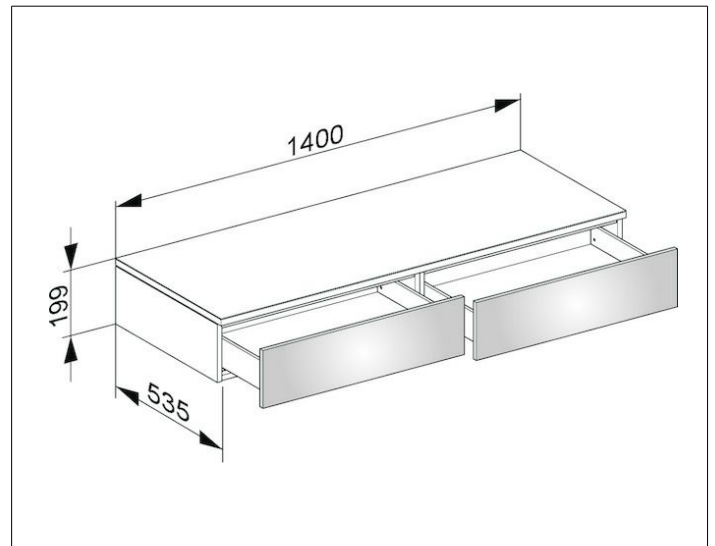

Edition 400

31764170000 Sideboard

PRODUKT

ZEICHNUNG

OBERFLÄCHE

trüffel/Glas trüffel satiniert

ABMESSUNG

1400 x 199 x 535 mm