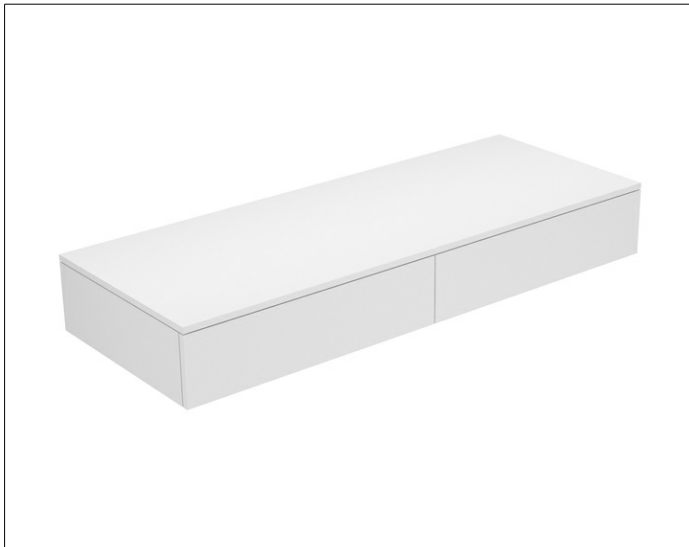

Edition 400

31764170000 Sideboard

PRODUKT

ZEICHNUNG

OBERFLÄCHE

trüffel/Glas trüffel satiniert

ABMESSUNG

1400 x 199 x 535 mm