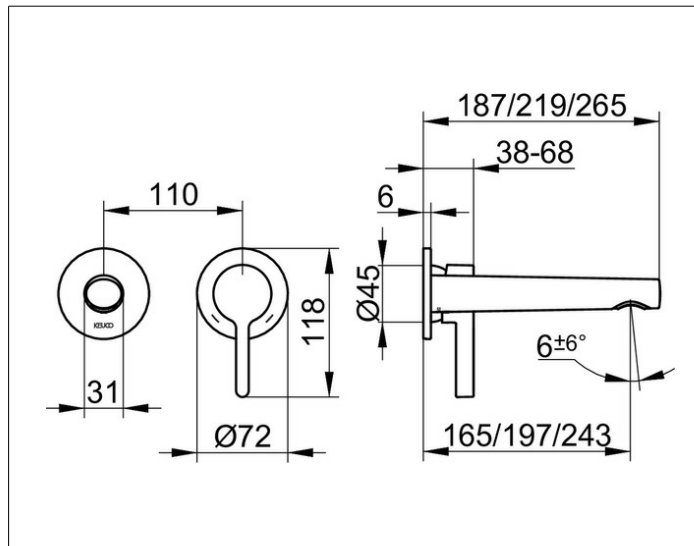

Edition 400

51516050202 Einhebel-Waschtismischer

PRODUKT

ZEICHNUNG

PRODUKTBESCHREIBUNG

für UP Montage, DN 15,
Mischwasserkartusche mit keramischen Dichtscheiben
und Temperaturbegrenzung
Luftsprudler SLIM SSR M 24x1, Strahlwinkel verstellbar,
Durchflussbegrenzung auf 7,6 l/min., geräuschgeprüft,
passend für Grundkörper Art.-Nr. 59916 000070

OBERFLÄCHE

Nickel gebürstet

ABMESSUNG

Ausladung 243 mm

AUSSCHREIBUNGSTEXT

KEUCO Edition 400 Einhebel-Waschtismischer, 51516050202
Einhebel-Waschtismischer mit hochwertiger PVD-Beschichtung,
Nickel gebürstet, in skulpturaler Formensprache,
für Unterputz-Montage, DN 15,
hochwertige Mischwasserkartusche mit keramischen Dichtscheiben
und Temperaturbegrenzung,
Rosettendurchmesser 72 mm,
Auslaufdurchmesser am Strahlregler 31 mm,
Luftsprudler SLIM SSR M 24x1, Strahlwinkel verstellbar $\pm 6^\circ$,
Gesamthöhe Bedienelement 118 mm, Breite 182 mm, Ausladung 265 mm,
Durchflussbegrenzung auf 7,6 l/min.

Hinweis:
passender Grundkörper Art.-Nr. 59916000070