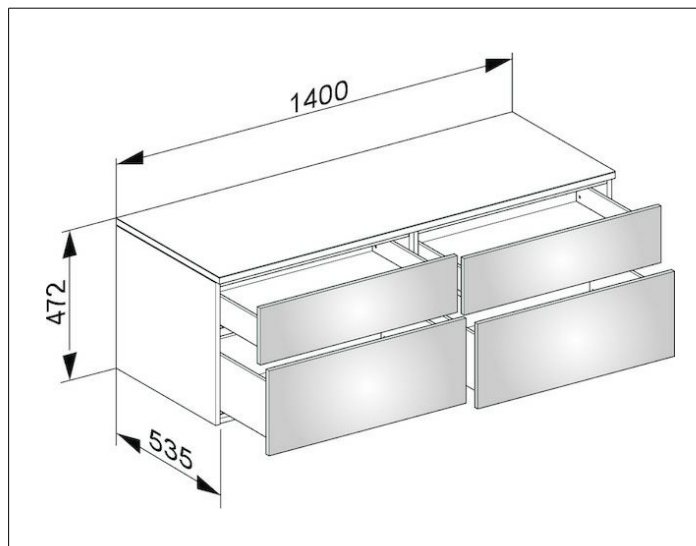

Edition 400

3176740000 Sideboard

PRODUKT

ZEICHNUNG

OBERFLÄCHE

weiß Hochglanz/Glas weiß klar

ABMESSUNG

1400 x 472 x 535 mm