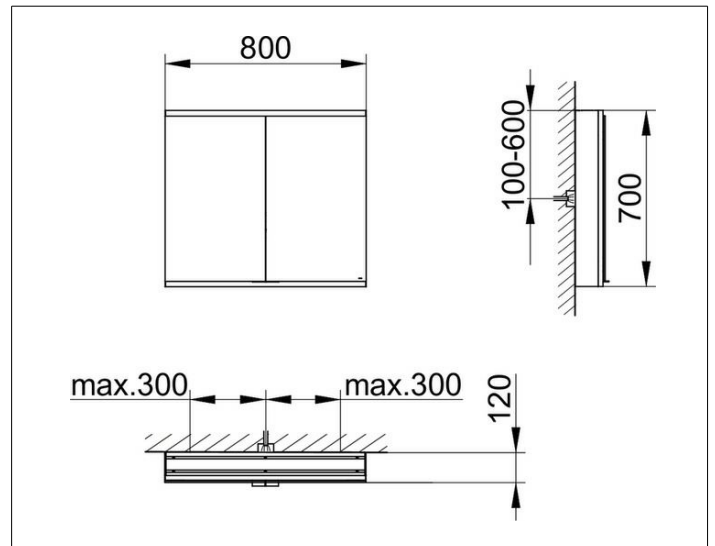

Royal Modular 2.0
800201080000200 Spiegelschrank

PRODUKT

ZEICHNUNG

OBERFLÄCHE

silber-eloxiert

ABMESSUNG

800 x 700 x 120 mm