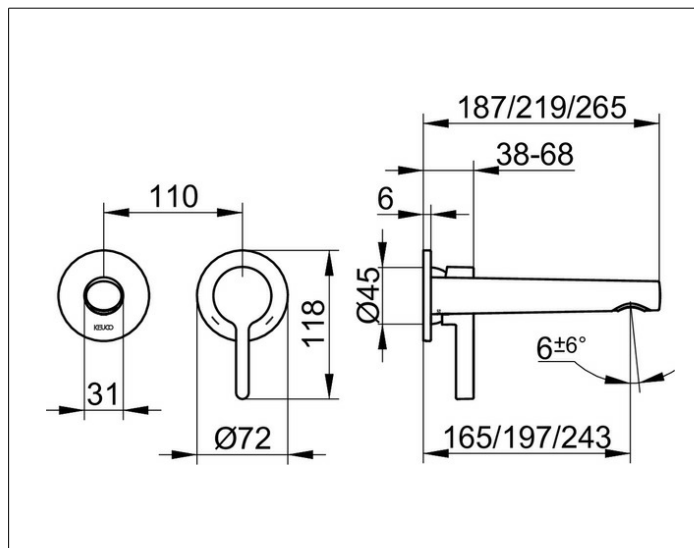

Edition 400

51516030200 Einhebel-Waschtismischer

PRODUKT

ZEICHNUNG

PRODUKTBESCHREIBUNG

für UP Montage, DN 15,
Mischwasserkartusche mit keramischen Dichtscheiben
und Temperaturbegrenzung
Luftsprudler SLIM SSR M 24x1, Strahlwinkel verstellbar,
Durchflussbegrenzung auf 7,6 l/min., geräuschgeprüft,
passend für Grundkörper Art.-Nr. 59916 000070

OBERFLÄCHE

Bronze gebürstet

ABMESSUNG

Ausladung 197 mm

AUSSCHREIBUNGSTEXT

KEUCO Edition 400 Einhebel-Waschtismischer UP, 51516030200
Einhebel-Waschtismischer mit hochwertiger PVD-Beschichtung,
Bronze gebürstet, in skulpturaler Formensprache,
für Unterputz-Montage, DN15,
hochwertige Mischwasserkartusche mit keramischen Dichtscheiben
und Temperaturbegrenzung,
Rosettendurchmesser 72 mm,
Auslaufdurchmesser am Strahlregler 31 mm,
Luftsprudler SLIM SSR M 24x1, Strahlwinkel verstellbar +/-6°,
Gesamthöhe Bedienelement 118 mm, Breite 182 mm, Gesamtausladung
219 mm,
Durchflussbegrenzung auf 7,6 l/min.

Hinweis:
passender Grundkörper Art.-Nr. 59916000070