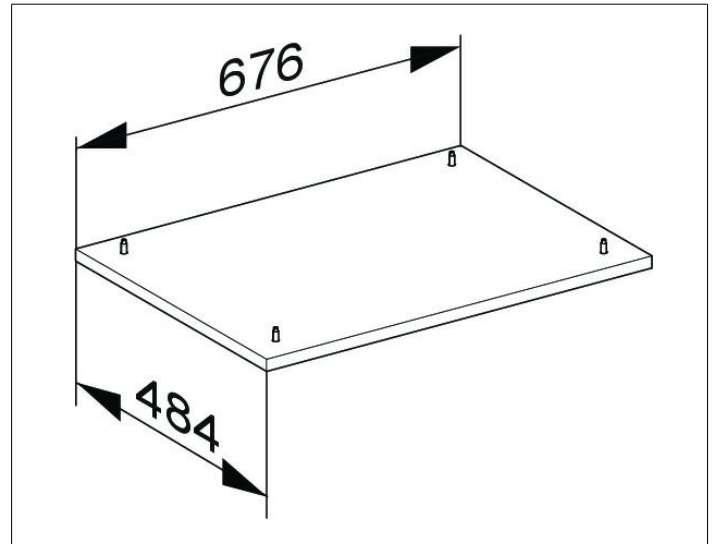

Edition 400

31749860000 Sockelpaket

PRODUKT

ZEICHNUNG

OBERFLÄCHE

Eiche anthrazit/Eiche anthrazit

ABMESSUNG

676 x 25 x 484 mm