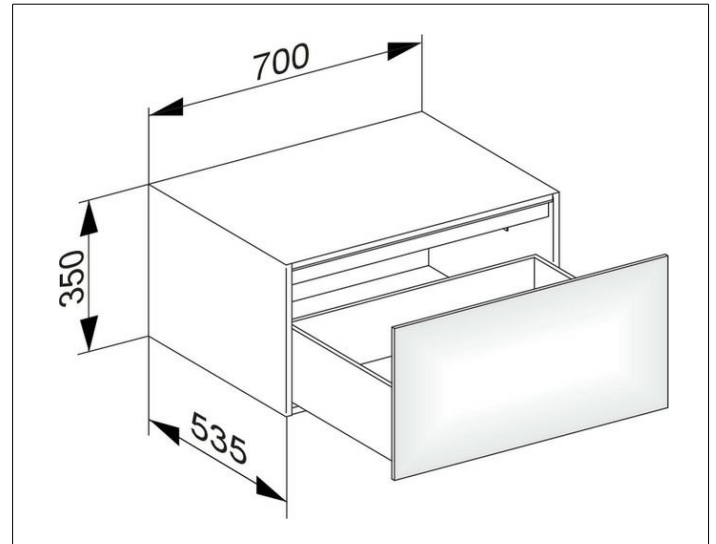

Edition 11

31322180000 Sideboard

PRODUKT

ZEICHNUNG

OBERFLÄCHE

cashmere/Glas cashmere

ABMESSUNG

700 x 350 x 535 mm