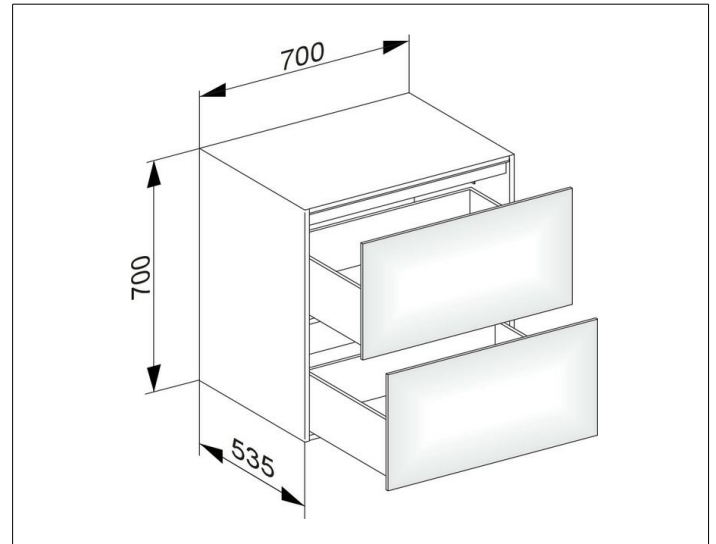

Edition 11

31323370100 Sideboard

**PRODUKT**

**ZEICHNUNG**

EEK: F , 5 kWh/1000h

**OBERFLÄCHE**

trüffel/trüffel

**ABMESSUNG**

700 x 700 x 535 mm