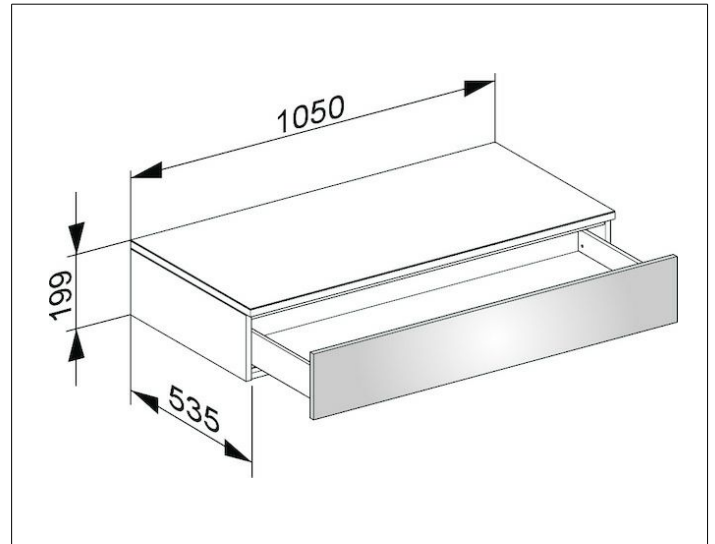

Edition 400

31750300000 Sideboard

**PRODUKT**

**ZEICHNUNG**

**OBERFLÄCHE**

weiß/Glas weiß klar

**ABMESSUNG**

1050 x 199 x 535 mm