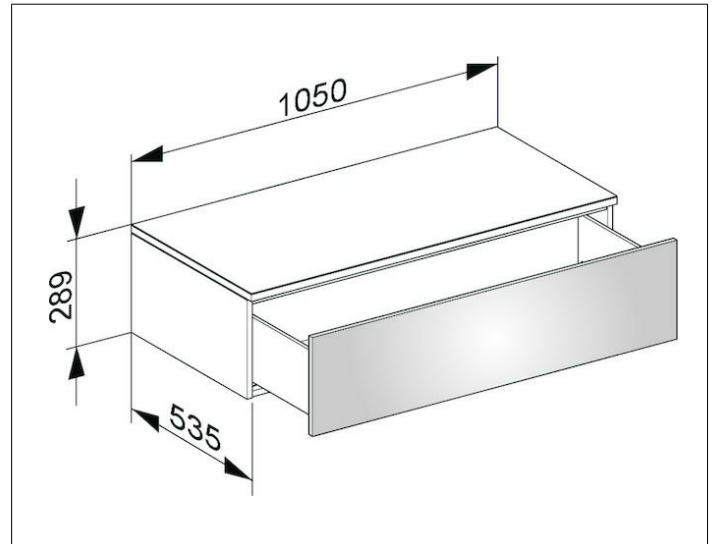

Edition 400

31751270000 Sideboard

PRODUKT

ZEICHNUNG

OBERFLÄCHE

weiß/Glas weiß satiniert

ABMESSUNG

1050 x 289 x 535 mm