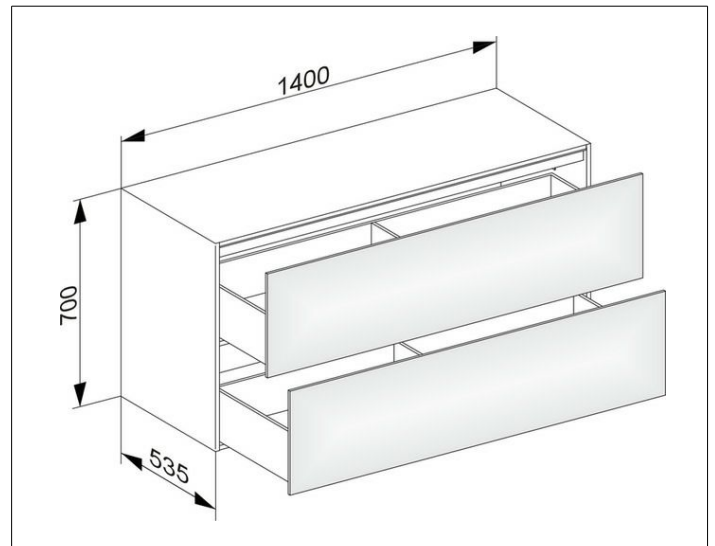

Edition 11

31327280000 Sideboard

PRODUKT

ZEICHNUNG

OBERFLÄCHE

cashmere/Glas cashmere satiniert

ABMESSUNG

1400 x 700 x 535 mm