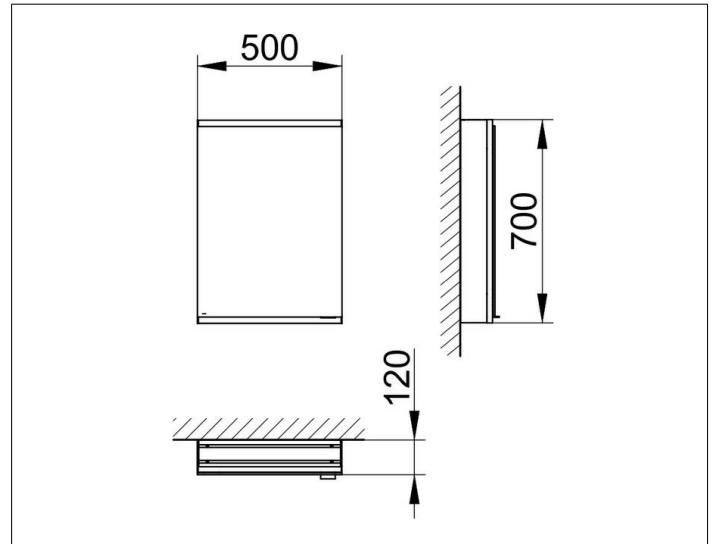

Royal Modular 2.0
80001105000000 Spiegelschrank

PRODUKT

ZEICHNUNG

EEK: C ,

OBERFLÄCHE

silber-eloxiert

ABMESSUNG

500 x 700 x 120 mm