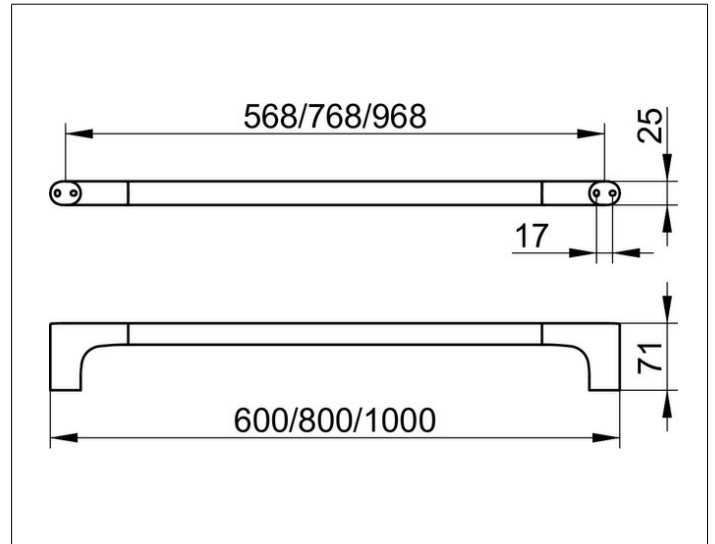

Edition 400

11501030600 Badetuchhalter

PRODUKT

ZEICHNUNG

OBERFLÄCHE

Bronze gebürstet

ABMESSUNG

600 mm

AUSSCHREIBUNGSTEXT

KEUCO Edition 400 Badetuchhalter, 11501030600
 Badetuchhalter mit hochwertiger PVD-Beschichtung,
 Bronze gebürstet, in skulpturaler Formensprache,
 antistatisch, leicht zu reinigen
 Achsmaß 568 mm, bei einer Gesamtbreite von 600 mm
 Ausladung 71 mm
 der Badetuchhalter wird verdeckt angebracht
 Lieferung inkl. korrosionsfreiem Befestigungsmaterial