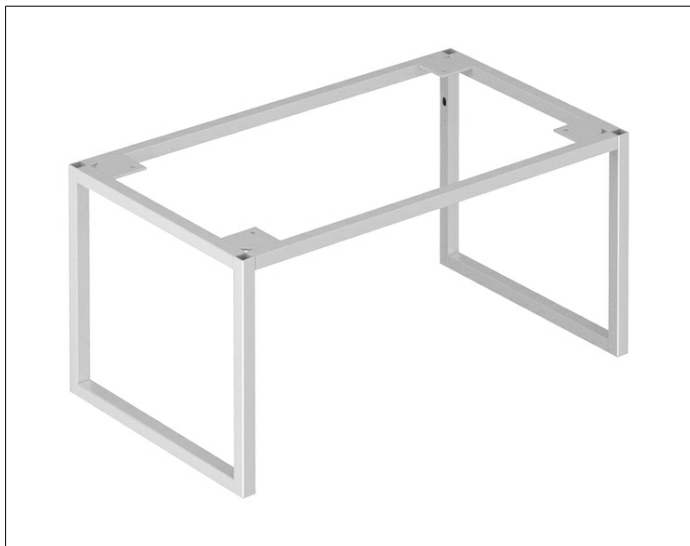

X-Line

33198140007 Bodengestell

PRODUKT

ZEICHNUNG

OBERFLÄCHE

trüffel

ABMESSUNG

460 x 255 x 360 mm