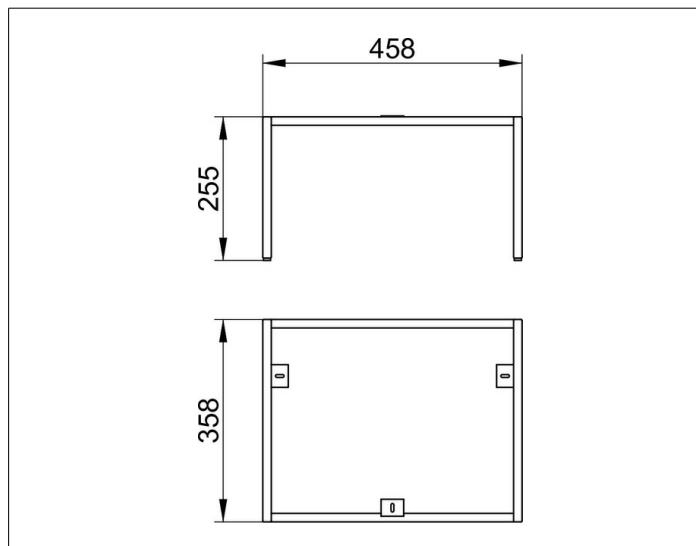

X-Line

33198140007 Bodengestell

PRODUKT

ZEICHNUNG

OBERFLÄCHE

trüffel

ABMESSUNG

460 x 255 x 360 mm