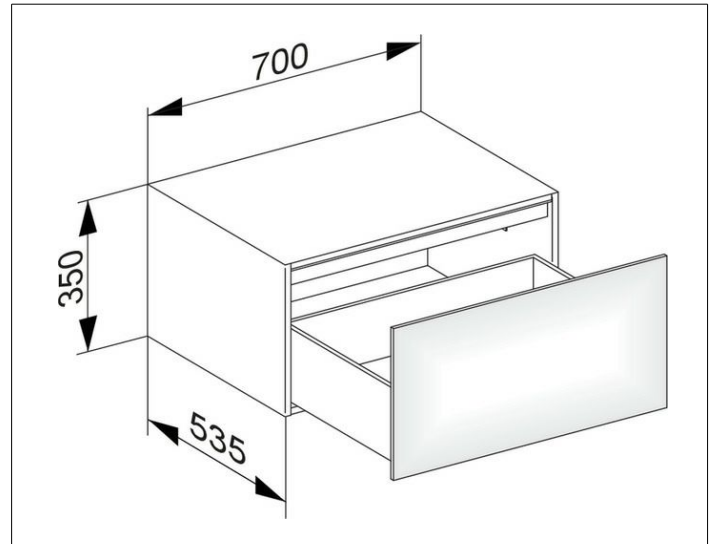

Edition 11

31322210100 Sideboard

PRODUKT

ZEICHNUNG

EEK: F , 5 kWh/1000h

OBERFLÄCHE

weiß Hochglanz/weiß Hochglanz

ABMESSUNG

700 x 350 x 535 mm