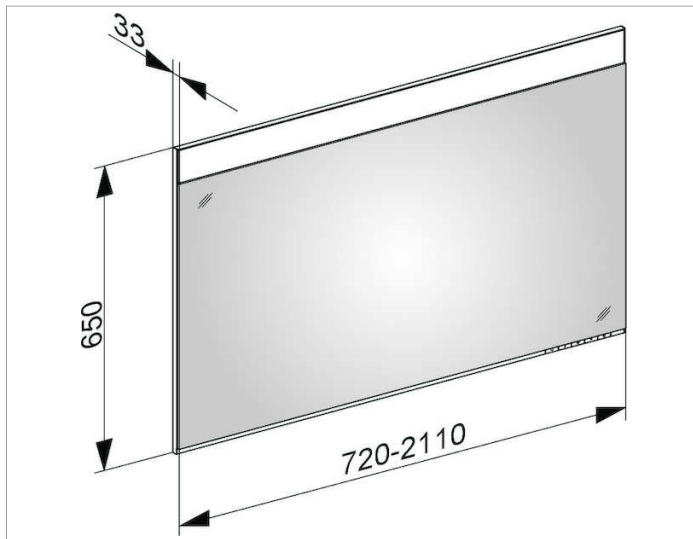

Edition 400

11496170204 Lichtspiegel auf Maß

**PRODUKT**

**ZEICHNUNG**

**PRODUKTBESCHREIBUNG**

mit Spiegelheizung (mittig platziert),  
 stufenlos einstellbare Lichtfarbe von 2700 Kelvin (warmweiß)  
 bis 6500 Kelvin (Tageslicht), umlaufender Aluminium-Rahmen

stufenlos dimmbar

EEK: A++, A+, A ,

**ABMESSUNG**

1070 - 1400 mm

**HINWEIS**

Außenmaß = Breite x Höhe x Tiefe