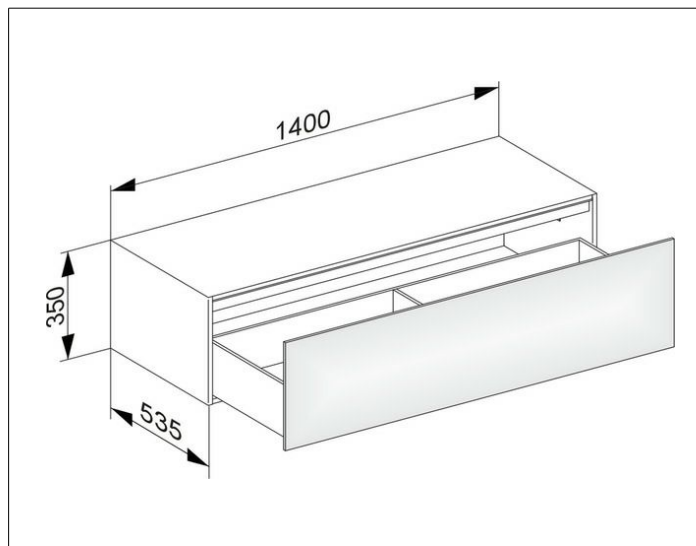

Edition 11

31326270000 Sideboard

PRODUKT

ZEICHNUNG

OBERFLÄCHE

weiß/Glas weiß satiniert

ABMESSUNG

1400 x 350 x 535 mm