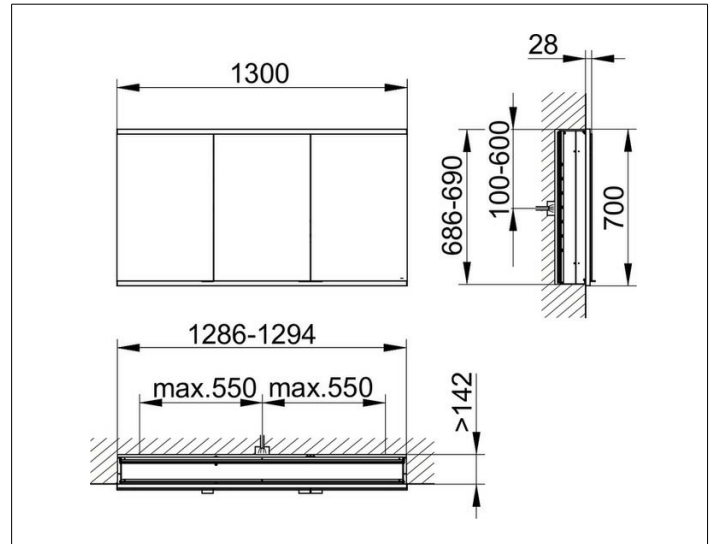

Royal Modular 2.0
800320130100200 Spiegelschrank

PRODUKT

ZEICHNUNG

EEK: A++, A+, A,

OBERFLÄCHE

silber-eloxiert

ABMESSUNG

1300 x 700 x 160 mm