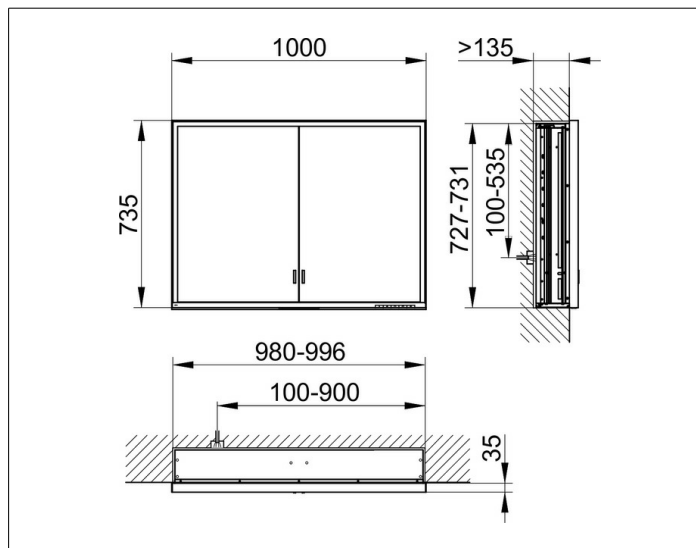

Royal Lumos

14314172301 Spiegelschrank

PRODUKT

ZEICHNUNG

PRODUKTBESCHREIBUNG

für die Wandeinbau-Montage,
 stufenlos einstellbare Lichtfarbe von 2700 Kelvin (warmweiß)
 bis 6500 Kelvin (Tageslicht),
 2 Drehtüren aus Kristall-Doppelspiegel,
 Korpus in Aluminium silber-gebeizt-eloxiert,
 Rückwandverspiegelung
 Bedienung:
 Tastenfelder mit kapazitiver Touch-Sensorik,
 integrierte Nebenstellenfunktion für z. B. Raumschalter
 Beleuchtung:
 Rahmenbeleuchtung und Waschtisch-/Fachbeleuchtung,
 separat stufenlos dimmbar und ein-/ausschaltbar
 LED 60 Watt (Lebensdauer > 30.000 Std.)
 EEK: C , 60 kWh/1000h

AUSSTATTUNG

- 2 Steckdosen
- 2 x 2 höhenverstellbare Glasablagen
- verdecktes Ablagefach über die ganze Breite
- Tür-Anschlagdämpfer

OBERFLÄCHE

silber-gebeizt-eloxiert

ABMESSUNG

1000 x 735 x 165 mm